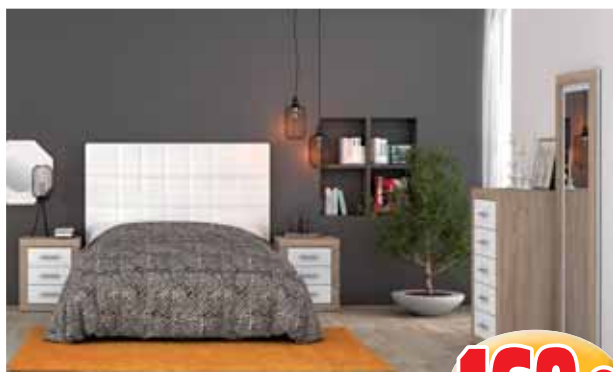

37€

339€

Mueble de salón con luces LED. Kit

169€

Compacto juvenil 2 camas y 3 cajones. Armario 2 puertas de 100 cm. 129 €

Silla de comedor

39€

Silla de comedor

43€

Armario puertas correderas de 180 cm.

189€

Dormitorio matrimonio. Cabecero tapizado + 2 mesitas. Sifonier opcional 87 €

169€

Conjunto de mesa cristal y 6 sillas

129€

Silla de comedor. Varios colores